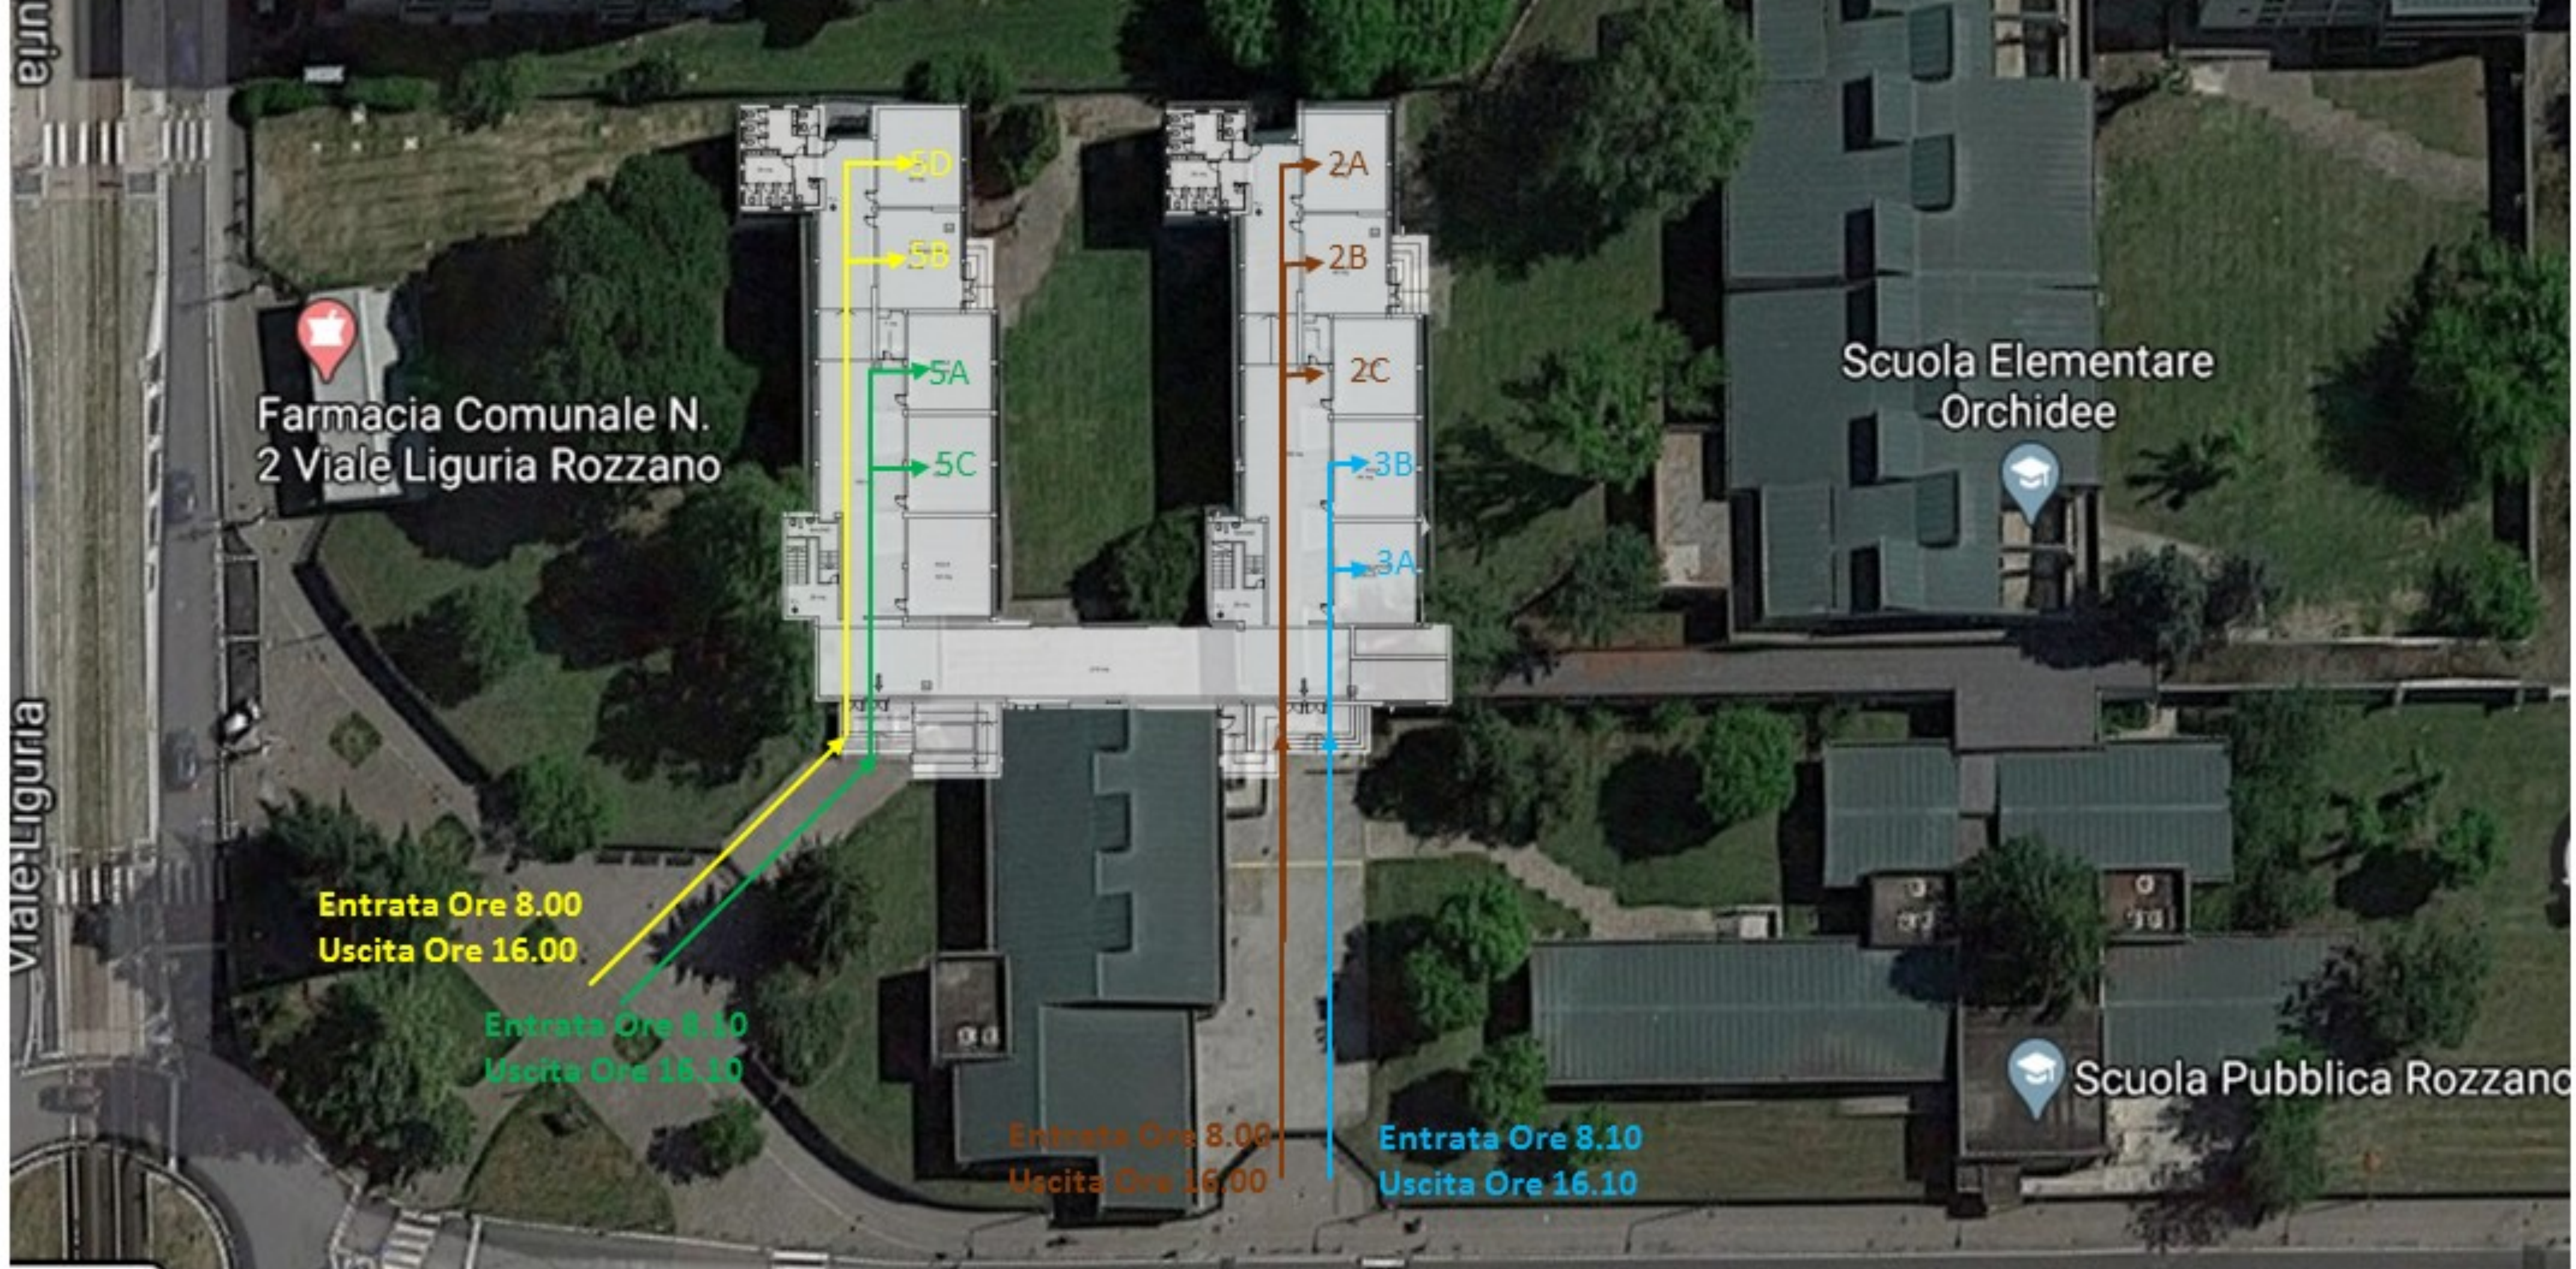

MAPPA INGRESSI INFANZIA CICLAMINI

MAPPA INGRESSI INFANZIA MONTE ABETONE

MAPPA INGRESSI INFANZIA LILLÀ

MATERIALE OCCORRENTE PER I PRIMI GIORNI DI SCUOLA

- CIABATTE O SCARPE DA USARE ESCLUSIVAMENTE A SCUOLA
- BORRACCIA O BOTTIGLIA D'ACQUA CONTRASSEGNA CON NOME
- CAMBIO COMPLETO POSTO IN UNA SACCHETTA DI MATERIALE PLASTICO PER CONSENTIRE LA IGENIZZAZIONE.
- NON È CONSENTITO PORTARE MATERIALE E GIOCHI DA CASA

SCUOLA PRIMARIA ALBERELLE

CLASSI	ENTRATA	USCITA	
DAL 14/9 AL 25/9			
4B, 4A, 1B, 2A, 3A, 3B	ORE 8.20	ORE 12.20	
5B, 1A, 5A, 2B	ORE 8.30	ORE 12.30	
	CLASSI PRIME Dal 14/9 al 17/9 ORE 9.00 11.00		
DAL 28/9 AL 2/10			
4B, 4A, 1B, 2A, 3A, 3B	ORE 8.20	ORE 14.20	CON MENSA
5B, 1A, 5A, 2B	ORE 8.30	ORE 14.30	CON MENSA
DAL 5/10			
4B, 4A, 1B, 2A, 3A, 3B	ORE 8.20	ORE 16.20	CON MENSA
5B, 1A, 5A, 2B	ORE 8.30	ORE 16.30	CON MENSA

MAPPA INGRESSI PRIMARIA ALBERELLE

SCUOLA PRIMARIA ORCHIDEE

.....

CLASSI	ENTRATA	USCITA	
DAL 14/9 AL 25/9			
5B, 5D, 2A, 2B, 2C	ORE 8.00	ORE 12.00	
5A, 5C, 3B, 3A	ORE 8.10	ORE 12.10	
4A, 4C, 3C	ORE 8.20	ORE 12.20	
1A, 1B, 1C, 4B	ORE 8.30	ORE 12.30	
CLASSI PRIME Dal 14/9 al 17/9 ORE 9.00 11.00			
DAL 28/9 AL 2/10			
5B, 5D, 2A, 2B, 2C	ORE 8.00	ORE 14.00	CON MENSA
5A, 5C, 3B, 3A	ORE 8.10	ORE 14.10	CON MENSA
4A, 4C, 3C	ORE 8.20	ORE 14.20	CON MENSA
1A, 1B, 1C, 4B	ORE 8.30	ORE 14.30	CON MENSA
DAL 5/10			
5B, 5D, 2A, 2B, 2C	ORE 8.00	ORE 16.00	CON MENSA
5A, 5C, 3B, 3A	ORE 8.10	ORE 16.10	CON MENSA
4A, 4C, 3C	ORE 8.20	ORE 16.20	CON MENSA
1A, 1B, 1C, 4B	ORE 8.30	ORE 16.30	CON MENSA