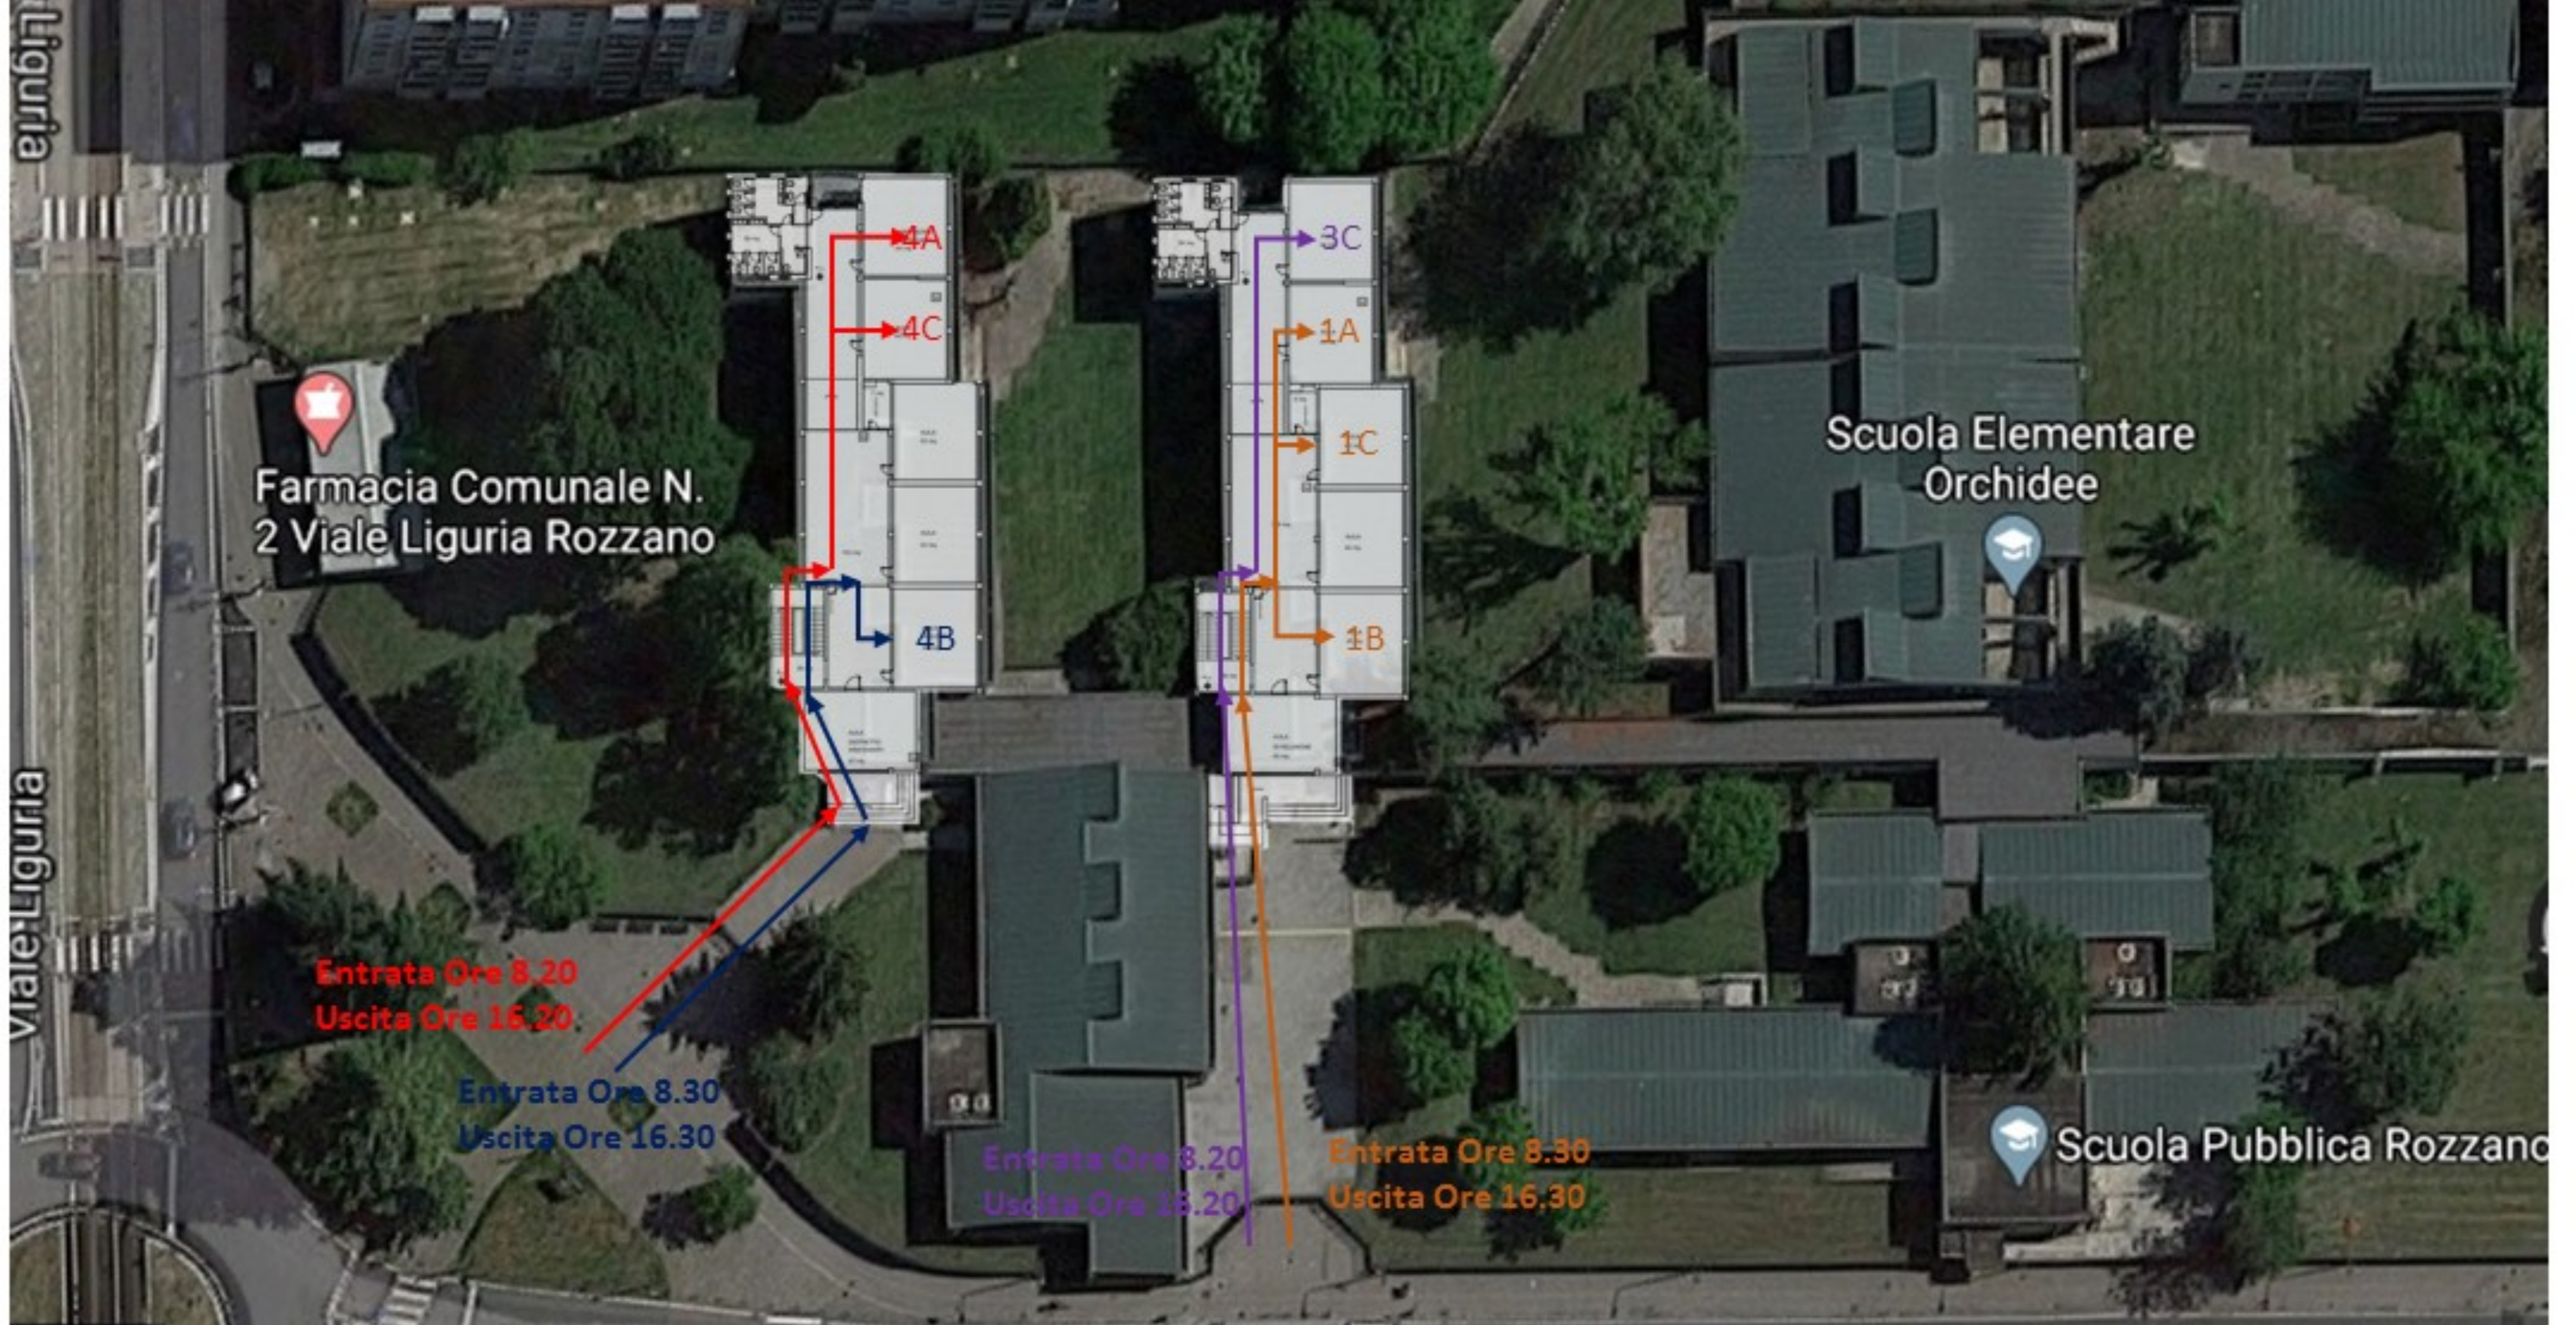

MAPPA INGRESSI PRIMARIA ORCHIDEE