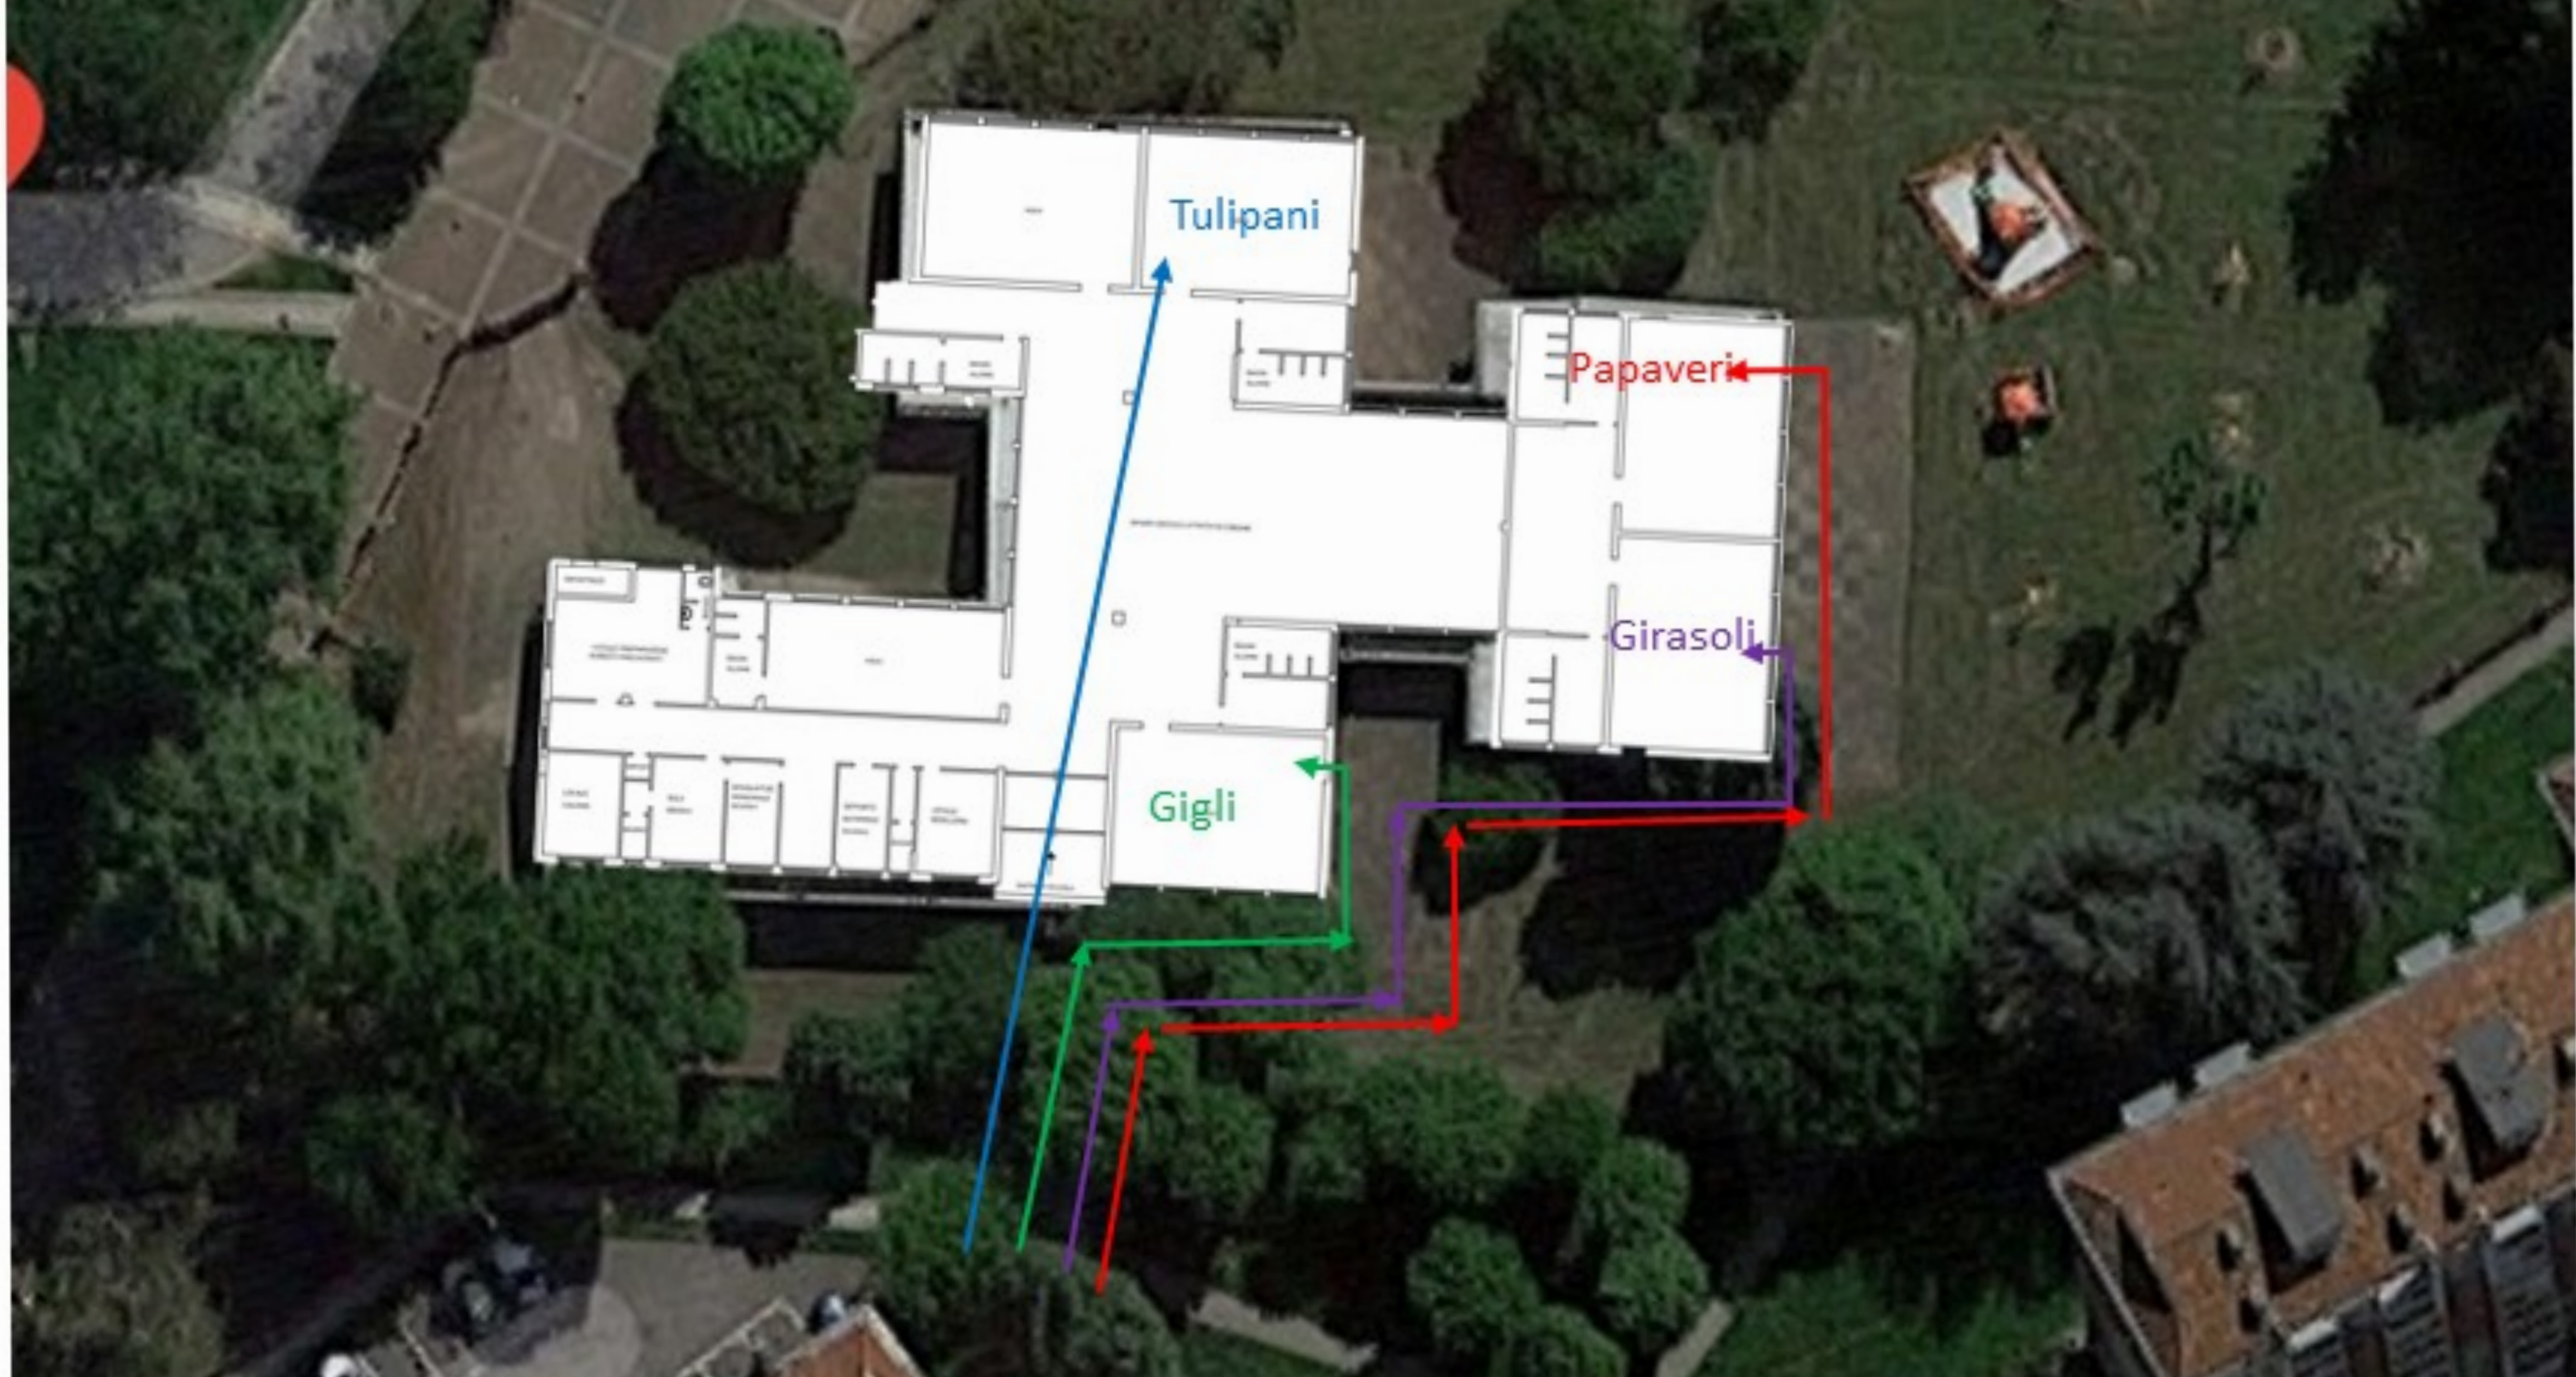

ORARIO DELLE LEZIONI A.S. 2020/21

ISTITUTO COMPRENSIVO ORCHIDEE

SCUOLA DELL'INFANZIA

	ENTRATA	USCITA	
DAL 7/9 AL 11/9			
BAMBINI DI 5 ANNI	ORE 9.00	ORE 11.45	
BAMBINI DI 4 ANNI	ORE 9.15	ORE 12.00	
DAL 14/9 AL 25/9			
BAMBINI DI 5 ANNI	ORE 8.00	ORE 11.45	
BAMBINI DI 4 ANNI	ORE 8.15	ORE 12.00	
DAL 28/9 AL 2/10			
BAMBINI DI 5 ANNI	ORE 8.00	ORE 12.45	CON MENSA
BAMBINI DI 4 ANNI	ORE 8.15	ORE 13.00	CON MENSA
A PARTIRE DAL 5/10 SI VALUTERÀ L'AMPLIAMENTO DELL'ORARIO I BAMBINI DI 3 ANNI INIZIERANNO L'INSERIMENTO CON ORARIO SPECIFICO CHE SARÀ COMUNICATO A BREVE			

MAPPA INGRESSI INFANZIA CICLAMINI

MAPPA INGRESSI INFANZIA MONTE ABETONE

MAPPA INGRESSI INFANZIA LILLÀ

MATERIALE OCCORRENTE PER I PRIMI GIORNI DI SCUOLA

- CIABATTE O SCARPE DA USARE ESCLUSIVAMENTE A SCUOLA
- BORRACCIA O BOTTIGLIA D'ACQUA CONTRASSEGNA CON NOME
- CAMBIO COMPLETO POSTO IN UNA SACCHETTA DI MATERIALE PLASTICO PER CONSENTIRE LA IGENIZZAZIONE.
- NON È CONSENTITO PORTARE MATERIALE E GIOCHI DA CASA